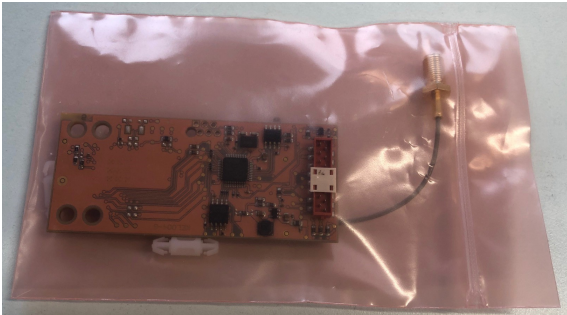

## Connect Pro Modul LoRa p. gestionnaire a. Connect Pro interface

### Informations sur l'article

Numéro d'article: 72999

GTIN: 4026092095928

Groupe de remise: 60

### Description

Platine d'extension LoRa pour SonicControl à partir de 10/2021

Pour un transfert de données sans fil entre le gestionnaire SonicControl et la technique du bâtiment ou un portail via LoRa WAN (à prévoir sur site).