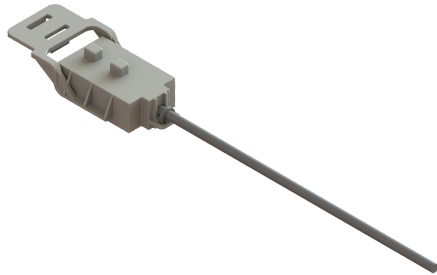

Émetteur à induction Linearis Comfort Light

Informations sur l'article

Numéro d'article: 680271

GTIN: 4026092064863

Groupe de remise: 90

Description

Émetteur à induction pour Linearis Comfort Light

Caractéristiques générales

Longueur de câble: 15 m

Dimensions

Poids net: 0,78 kg

Poids brut: 0,94 kg

Dimensions d'emballage, longueur: 260 mm

Dimensions d'emballage, largeur: 205 mm

Dimensions d'emballage, hauteur: 108 mm