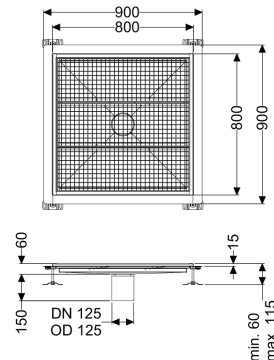

Regard à grille Ferrofix Bride à coller H: 15 mm, 800x800 mm

Informations sur l'article

Numéro d'article: 6080800

GTIN: 4026092098622

Groupe de remise: 80

Avantages

- En acier inoxydable particulièrement hygiénique à haute résistance mécanique
- Combinaisons variables possibles avec corps de base appropriés

Description

Le regard à grille Ferrofix en acier inoxydable, d'une épaisseur de matériau de 2,0 mm (décapage par immersion) présente des bords visibles poncés, une pente longitudinale et transversale, des pieds réglables en hauteur, ainsi qu'un manchon d'écoulement en acier inoxydable. Le profilé du caniveau de douche convient à une étanchéité de liaison et présente un bord collé périphérique (d'une profondeur de 15 mm et coudé de 50 mm vers l'extérieur), avec onglets soudés. La bride à coller convient au raccordement des étanchéités de liaison, conformément à la norme DIN 18534, pour toutes les classes d'influence de l'eau.

Modèle

Étanchéité sur la rehausse:

Embout de raccordement

Caractéristiques générales

Diamètre nominal (DN):	125
Diamètre extérieur (DA):	125 mm
Hauteur bride à coller:	15 mm

Dimensions

Poids net:	30 kg
Poids brut:	30 kg
Longueur:	800 mm
Largeur:	800 mm
Hauteur:	60 mm
Dimensions d'emballage, longueur:	800 mm

Dimensions d'emballage, largeur:	800 mm
Dimensions d'emballage, hauteur:	60 mm
Caractéristiques fonctionnelles	
Type de couvercle:	Grille
Couleur du couvercle:	argenté
Verrouillage:	inséré
Classe de charge:	L 15 (EN 1253-1)
Matériau de la rehausse :	Acier inoxydable 14301