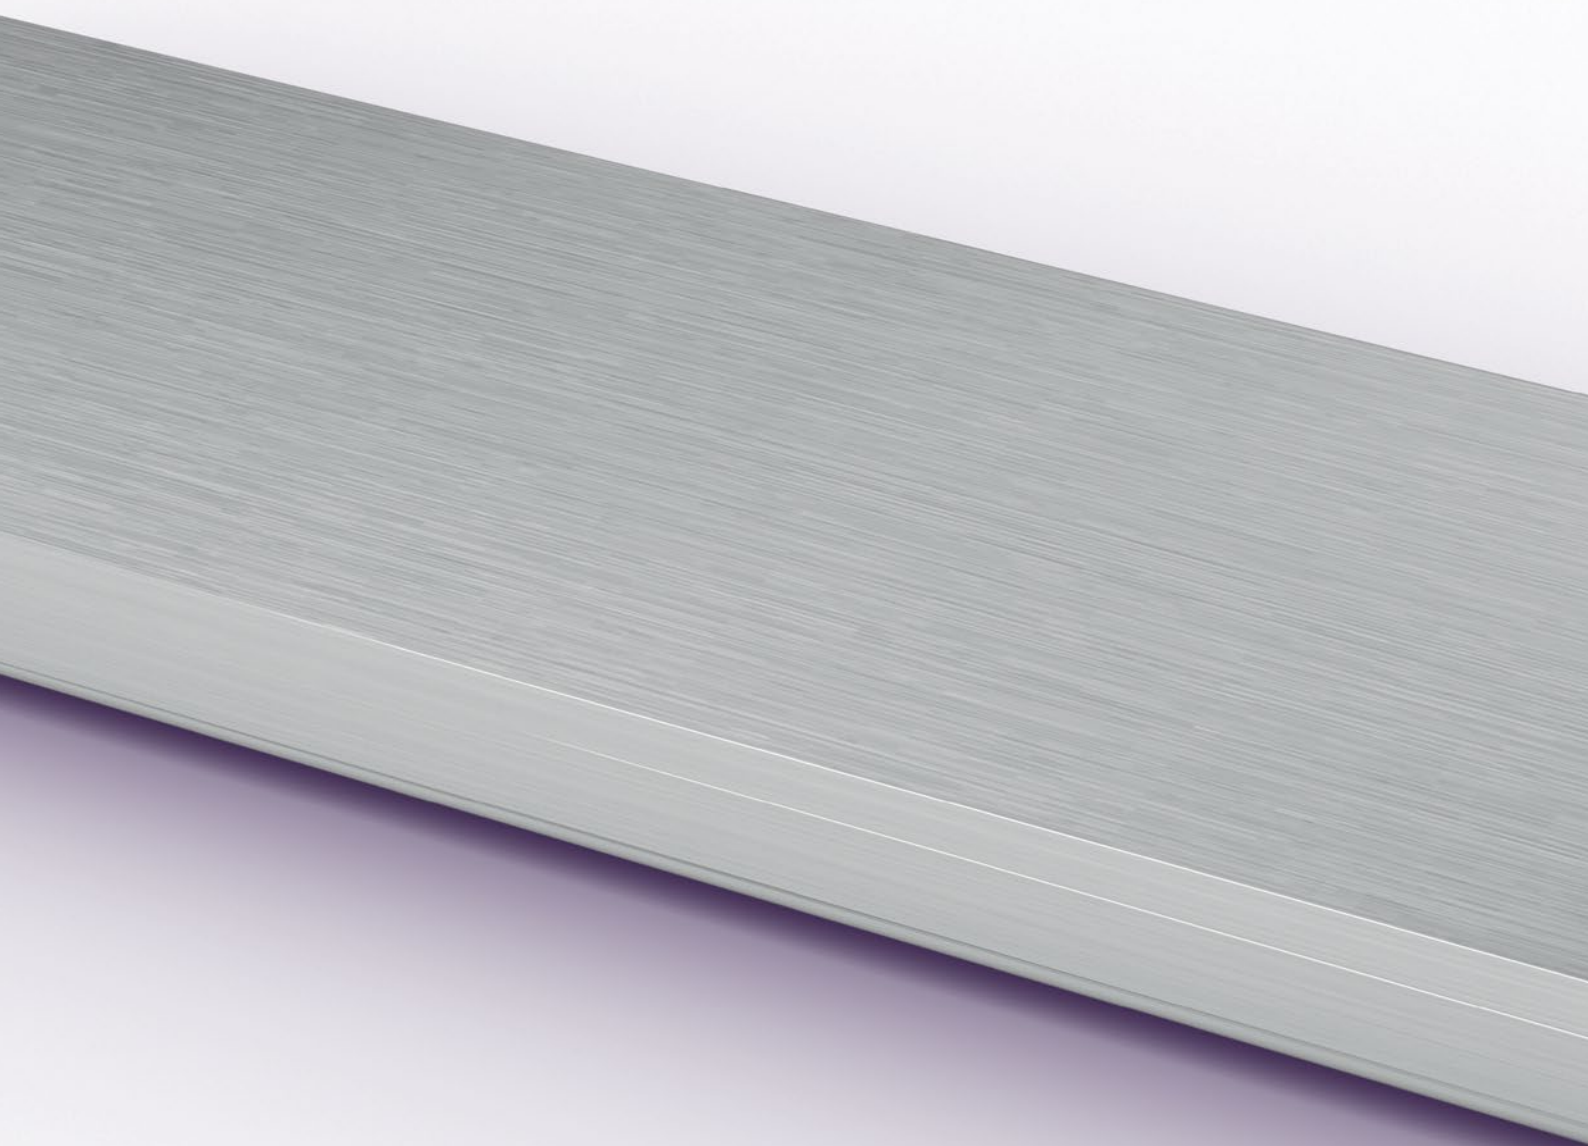

# Raccordable à l'infini

Le caniveau de douche personnalisable  
*Linearis Infinity* en acier inoxydable 316 de série

 Made in Germany

Leader en solution d'assainissement

Une salle de bains.

Caniveau de douche *Linearis Infinity*  
Longueur : 1100 mm

Découvrez notre produit en ligne

<https://linearis-infinity.fr>

Caniveau de douche *Linearis Infinity*,  
Connecteur : 45°

Caniveau de douche *Linearis Infinity*  
Surface : acier inoxydable brossé