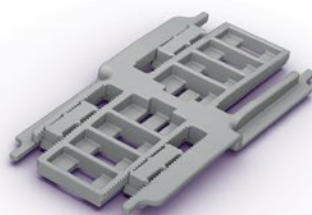

# Des profilés de différentes longueurs pour une solution optimale

Avec le *Linearis Infinity*, vous trouverez toujours la solution qu'il vous faut même si la conception ou encore la disposition de votre salle de bains est inhabituelle. Disponible en sept longueurs de 800 à 1 600 mm, il est extensible à l'infini. Cela vous permettra ainsi une parfaite adaptabilité à votre projet.

Caniveau de douche *Linearis Infinity*  
Longueur : 1 400 mm

Caniveau de douche *Linearis Infinity*  
Surface : acier inoxydable brossé  
Connecteur : ligne droite

Rallonger votre caniveau de douche en toute facilité

# Une solution extensible avec des angles

Lors de la planification de votre salle de bains, vous pouvez dès maintenant laisser place à l'originalité et libre cours à votre imagination. Les connecteurs ainsi que le système d'assemblage pratique permettent de connecter plusieurs caniveaux de douche entre eux en toute facilité - en ligne droite ou même en variante coudée avec des angles de 30°, 45° et 90°.