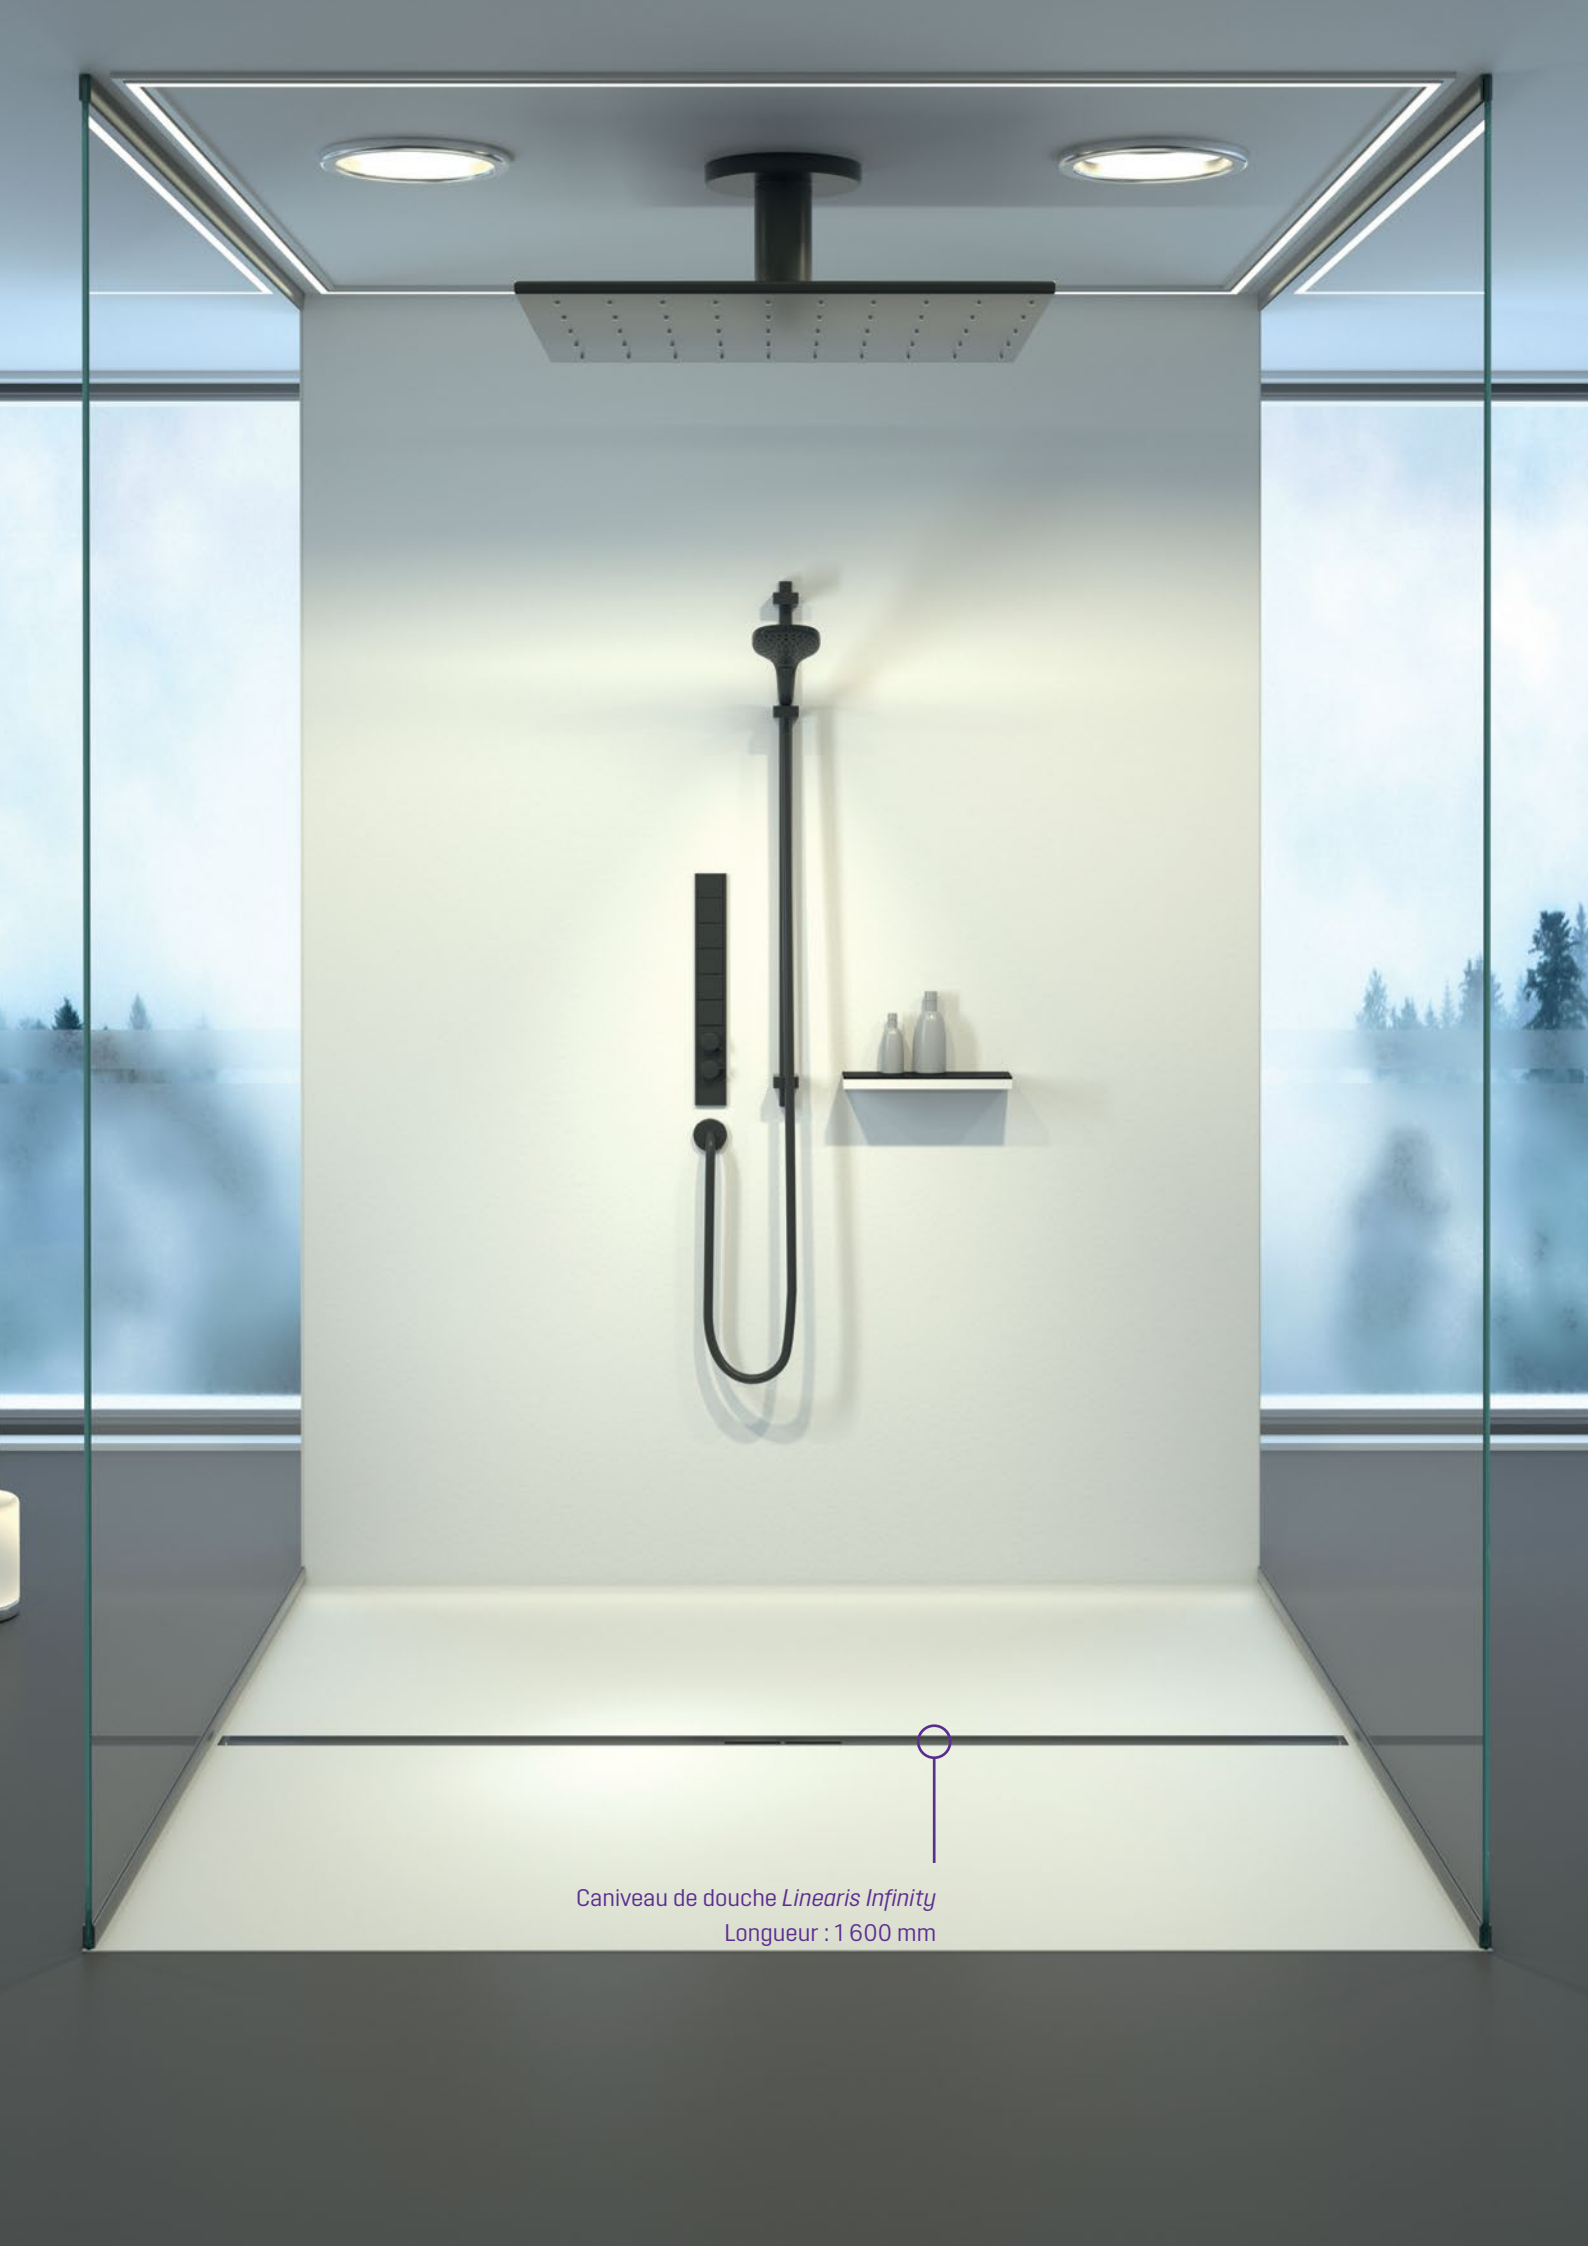

<https://linearis-infinity.fr>

Caniveau de douche *Linearis Infinity*  
Longueur : 1 600 mm

Caniveau de douche *Linearis Infinity*  
Surface : Noir brossé

Conseils de pose  
et de montage sur

 [www.kessel.fr](http://www.kessel.fr)