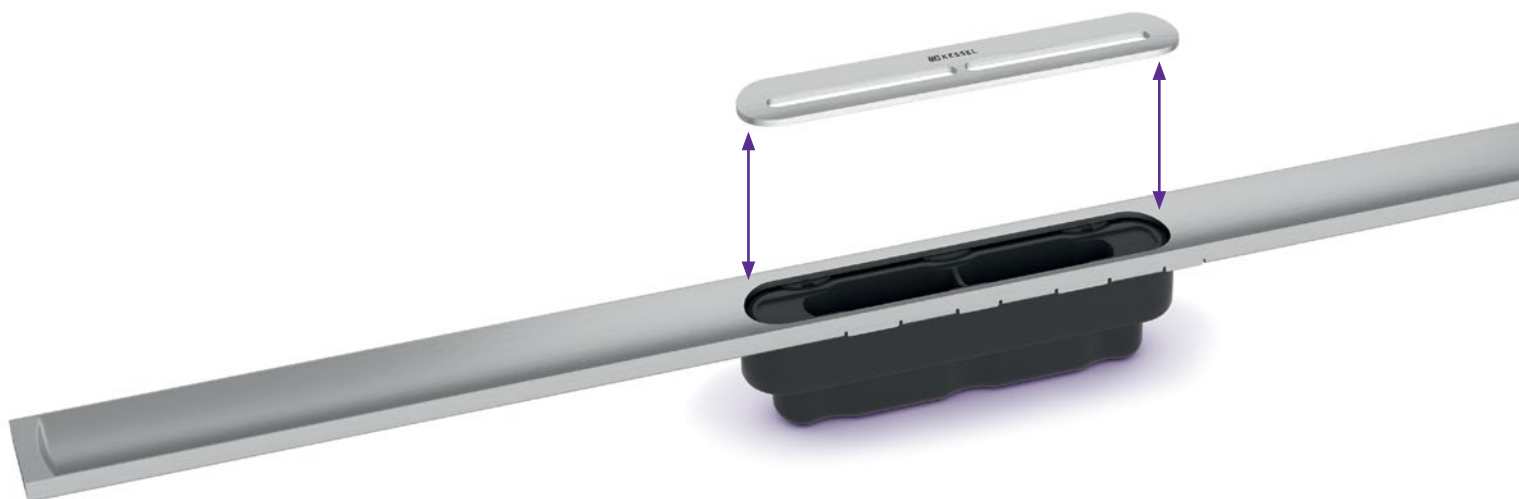

Nettoyage & maintenance

Un nettoyage en toute facilité grâce à l'insert amovible

L'insert du caniveau de douche *Linearis Infinity* peut être aisément retiré.

Cela facilite grandement le nettoyage et la maintenance, pour un résultat propre et net.

Nettoyage intégral facile