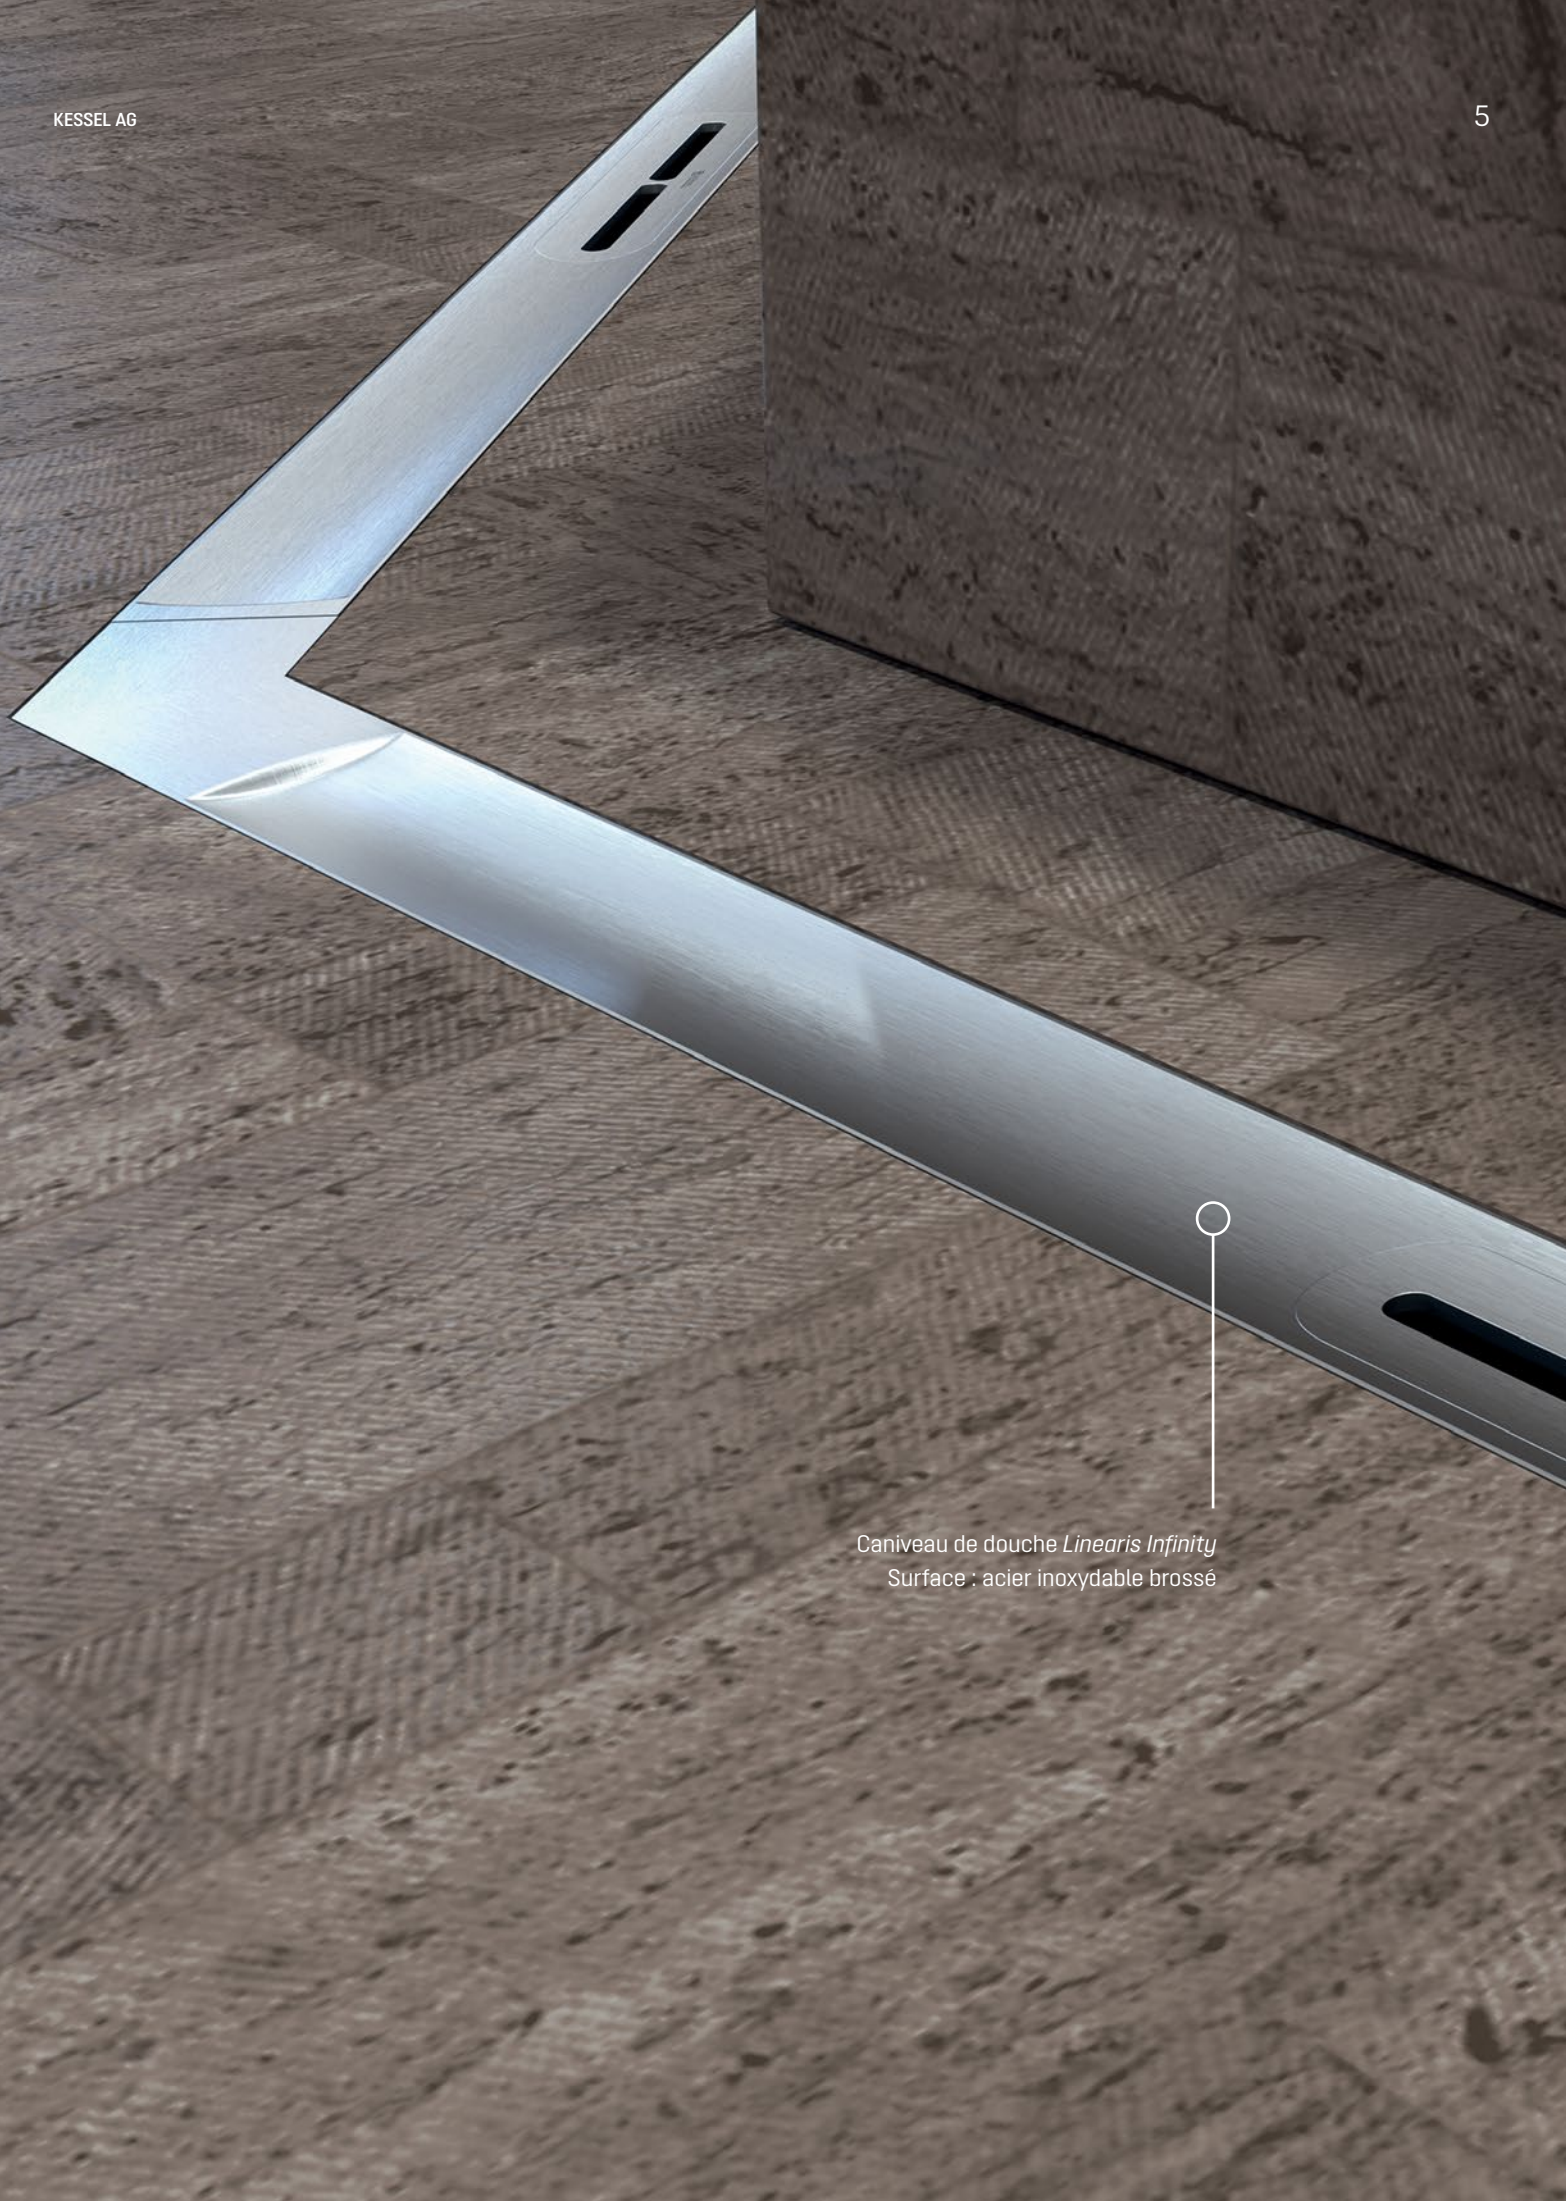

# Des possibilités à l'infini.

Avec le nouveau *Linearis Infinity*, profitez d'une liberté illimitée lors de la conception de votre salle de bains.

Non seulement notre nouveau caniveau de douche en acier inoxydable 316 de série est incroyablement élégant mais il est également personnalisable à l'infini. Il est disponible avec un large choix de couleurs et de longueurs, il est extensible à l'infini et peut même former des angles. Le *Linearis Infinity* offre des possibilités à l'infini pour une salle de bains entièrement personnalisable.

Caniveau de douche *Linearis Infinity*  
Longueur : 1100 mm

Découvrez notre produit en ligne

<https://linearis-infinity.fr>

Caniveau de douche *Linearis Infinity*,  
Connecteur : 45°

Caniveau de douche *Linearis Infinity*  
Surface : acier inoxydable brossé