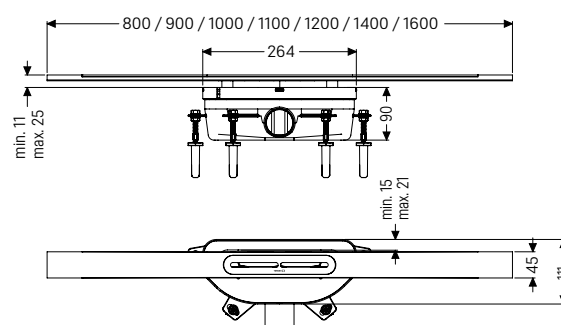

Dispositif anti-odeur avec réserve d'eau de 50 mm

Longueur du caniveau de douche en mm

Réf.

Surface : acier inoxydable brossé

800	45 200.08
900	45 200.09
1000	45 200.10
1100	45 200.11
1200	45 200.12
1400	45 200.14
1600	45 200.16

Surface : Noir brossé

800	45 202.08
900	45 202.09
1000	45 202.10
1100	45 202.11
1200	45 202.12

Surface : Cuivre brossé

800	45 203.08
900	45 203.09
1000	45 203.10
1100	45 203.11
1200	45 203.12

Surface : Bronze brossé

800	45 204.08
900	45 204.09
1000	45 204.10
1100	45 204.11
1200	45 204.12