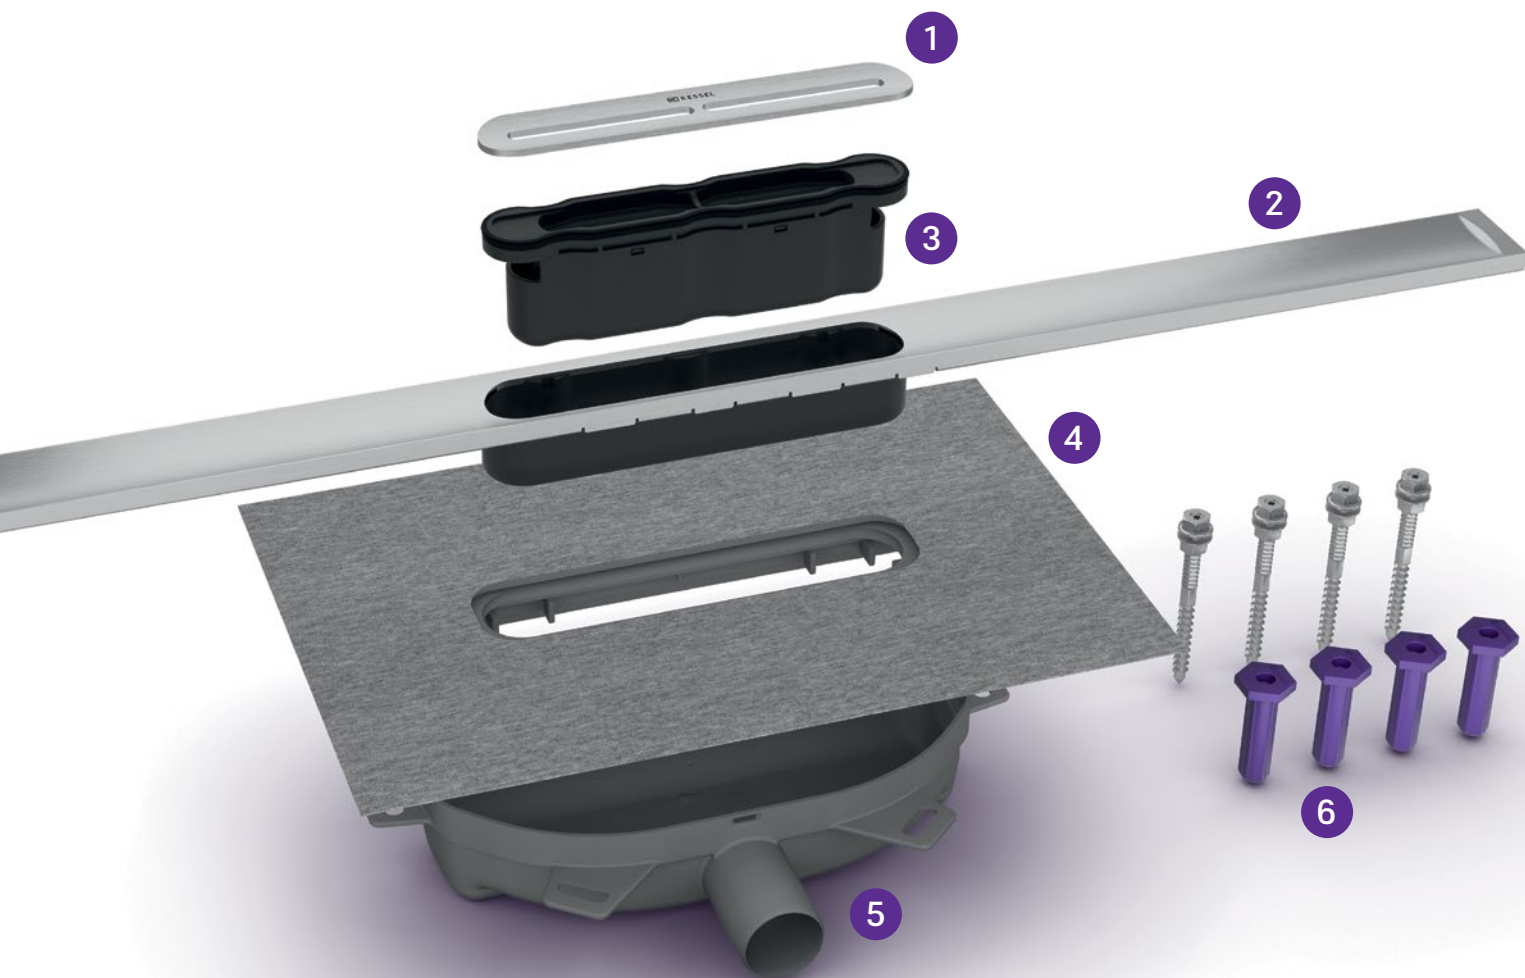

1

Cache

Le couvercle amovible facilite le nettoyage et la maintenance.

2

Profilé du caniveau de douche

Il est possible de rallonger le caniveau de douche de manière personnalisée, pour un rendu rectiligne avec des connecteurs invisibles ou de manière plus sinieuse avec nos connecteurs coudés.

3

Dispositif anti-odeur

Le dispositif anti-odeur *Megastop* avec réserve d'eau empêche les mauvaises odeurs même lorsque la douche est rarement utilisée.

4

Bride à clipper avec membrane d'étanchéité

La membrane d'étanchéité montée en usine garantit un écoulement d'étanchéité selon la norme DIN 18534-1-W3-I.

5

Corps de base en composite (PP)

Corps de base avec sortie latérale dimensionné pour permettre un écoulement continu.

6

Absorbeurs de bruit et de tassement

Les absorbeurs de bruit et de tassement permettent de réduire les bruits liés à l'utilisation de la douche et peuvent être installés dans tous les types de sol.