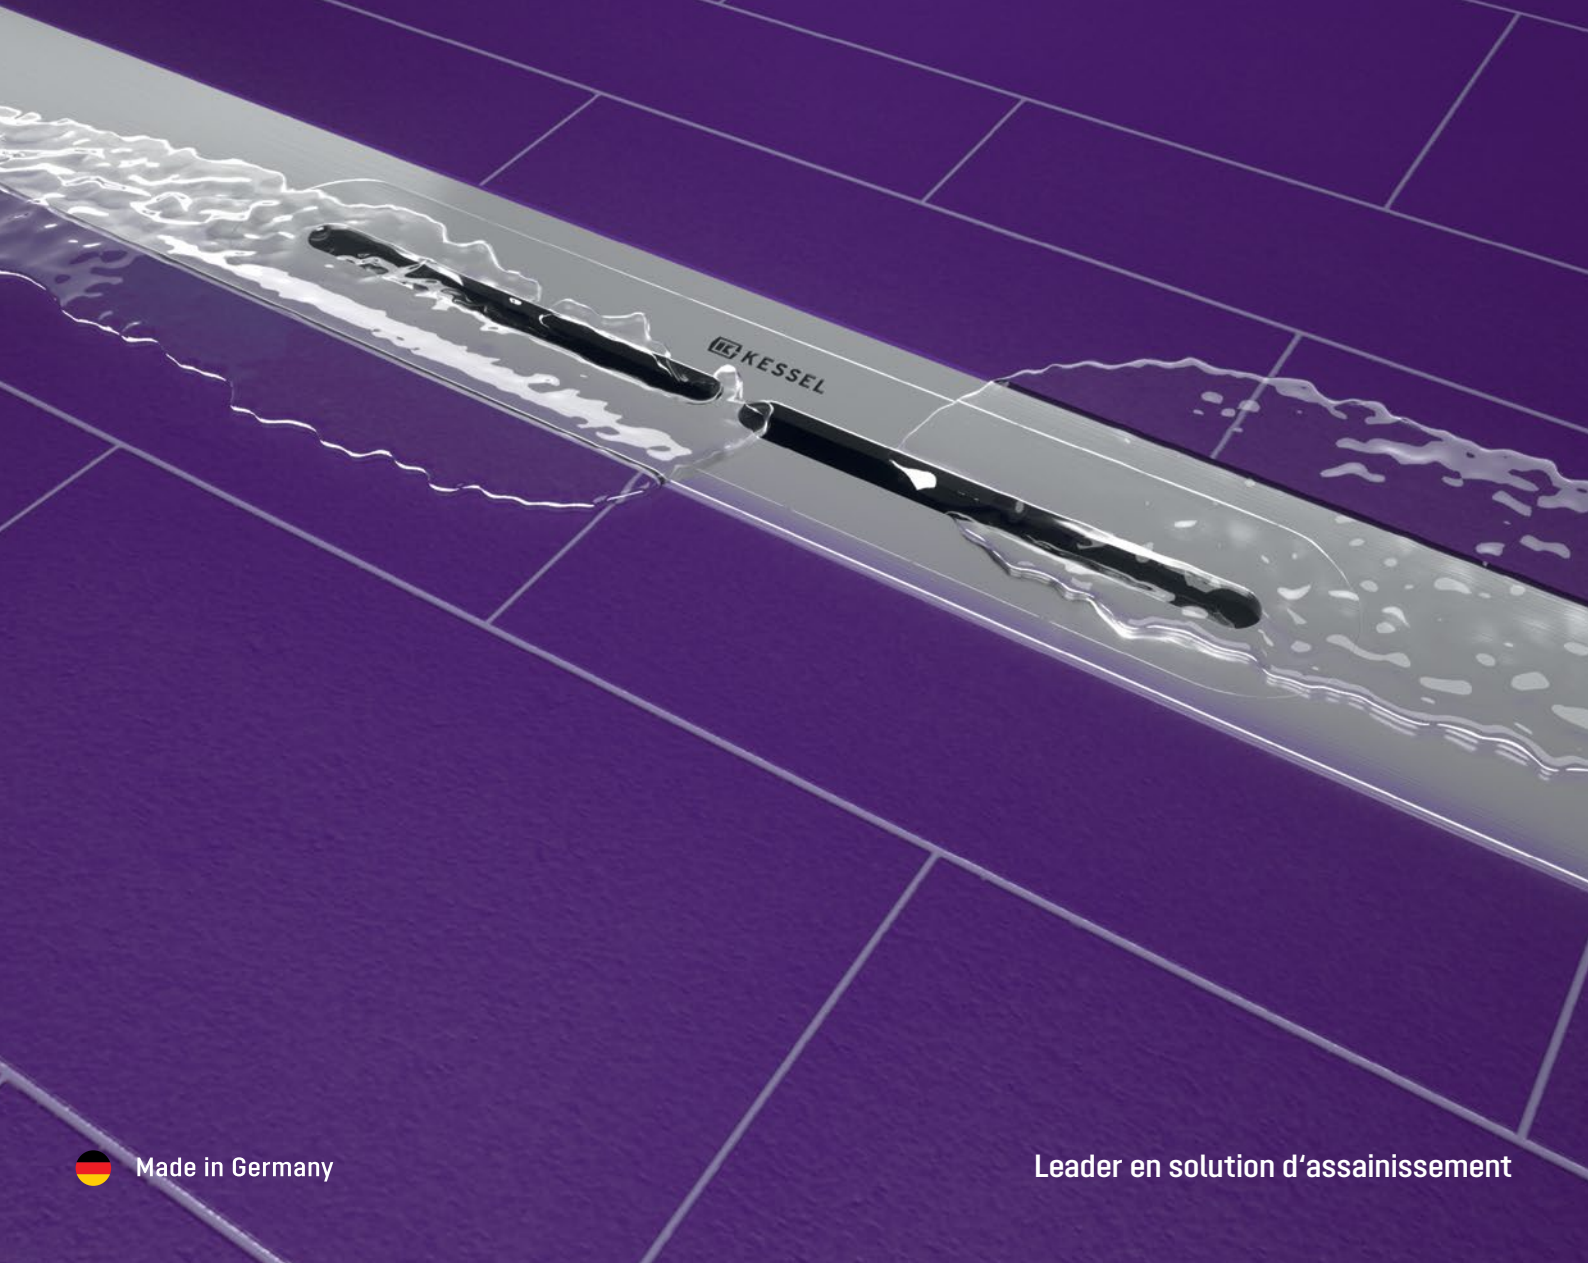

# Raccordable à l'infini

Le caniveau de douche personnalisable  
*Linearis Infinity* en acier inoxydable 316 de série

 Made in Germany

Leader en solution d'assainissement

Une salle de bains.