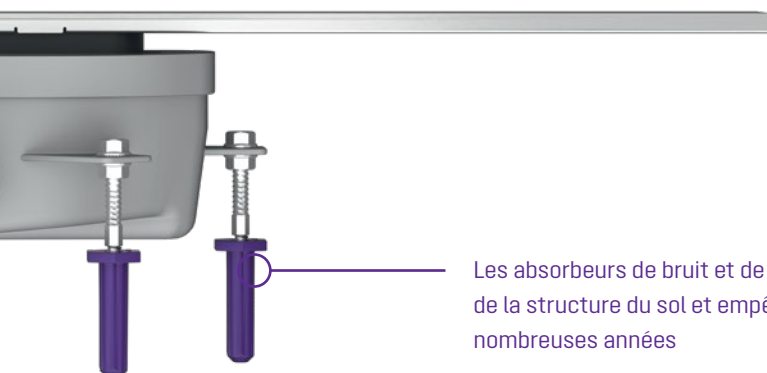

Hauteur hors tout de 60 mm avec *Megastop*

Hauteur hors tout de 90 mm avec dispositif  
anti-odeur 50 mm

Faible profondeur de pose

# Une forme compacte alliée à une performance exceptionnelle

Avec sa faible profondeur de pose de 60 mm seulement, le *Linearis Infinity* est notre caniveau de douche le plus plat et offre malgré tout un débit allant jusqu'à 0,5 l/s. La variante avec une profondeur de pose de 90 mm présente même un débit pouvant atteindre 0,8 l/s.