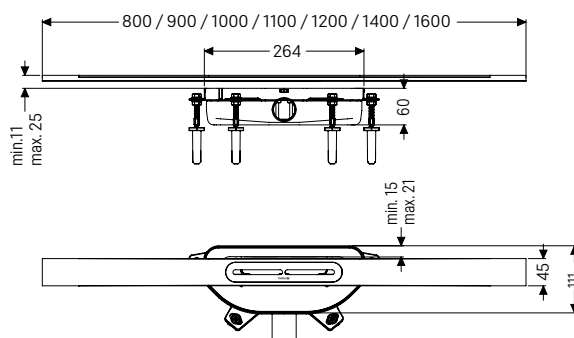

Dispositif anti-odeur *Megastop*

Longueur du caniveau de douche en mm Réf.

Surface : acier inoxydable brossé

800	45 300.08
900	45 300.09
1000	45 300.10
1100	45 300.11
1200	45 300.12
1400	45 300.14
1600	45 300.16

Surface : Noir brossé

800	45 302.08
900	45 302.09
1000	45 302.10
1100	45 302.11
1200	45 302.12

Surface : Cuivre brossé

800	45 303.08
900	45 303.09
1000	45 303.10
1100	45 303.11
1200	45 303.12

Surface : Bronze brossé

800	45 304.08
900	45 304.09
1000	45 304.10
1100	45 304.11
1200	45 304.12