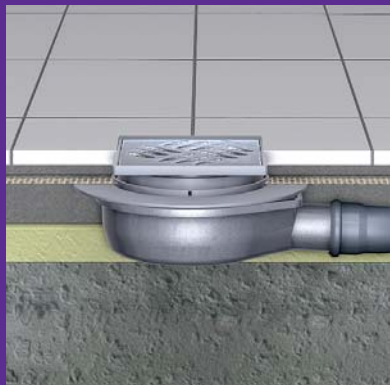

KESSEL Badablauf „Der Ultraflache“

mit Flansch für Dünnbettabdichtung · Auslauf seitlich ·

Schlitzrost \square 120 x 120 mm aus Edelstahl · Klasse K3 · Geruchverschluss

45 740.20

Art. Nr.
Order No. · Réf.

DN 40

Ø 40

010-221 05/14

www.kessel.de

Made in Germany

- (GB)** Bathroom drain *“The Ultraflat”*
for shallow bed gasket with lowest installation height · lateral outlet · slotted cover \square 120 mm in stainless steel · class K3 · removable odour trap
- (F)** Siphon de sol *“L’ultraplat”*
pour étanchéité enduit liquide avec la hauteur de pose la plus basse · sortie latérale · grille \square 120 mm en acier inoxydable · Classe K3
- (I)** Scarico per bagno *“l’ultrapiatto”*
per guarnizioni per sedi poco profonde con altezza di installazione minima · bocca d’uscita laterale · barriera cattura odori rimovibile · copertura a feritoie da \square 120 mm in acciaio inossidabile · Classe K3
- (NL)** Badafvoerputten *„De Ultravlakke“*
voor dunbedafdichting · de afvoerput met de kleinste inbouwdiepte · zijwaardse afvoer · met uitneembare stankafsluiter · rvs rooster \square 120 mm · Klasse K3
- (PL)** Wpust łazienkowy *„Der Ultraflache“*
z kołnierzem
Odpływ boczny 2,5° · z kratką szczelinową \square 120 mm ze stali nierdzewnej · klasa K3